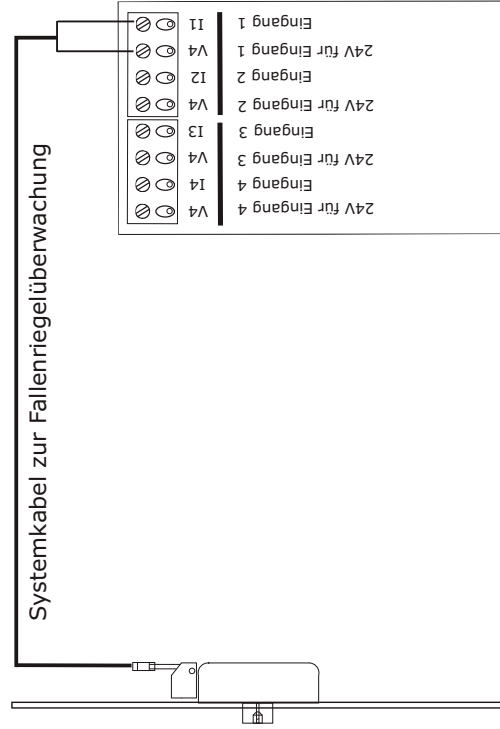

Flügel

Rahmen

Potentialfreier Wechsler
Handscharter oder Zeitschaltuhr

Ansteuerung über den Eingang Kurzzeit-AUF
Türöffnungszeit bei Impulsansteuerung ca. 2 s (nicht einstellbar).
Türöffnungszeit dauerhaft, solange das Ansteuersignal ansteht.

Ansteuerung über die Eingänge Schließen und Dauer AUF
Nach Ansteuerung des Eingang Schließen verriegelt die Tür nach dem schließen.
Nach Ansteuerung des Eingang DAUER AUF werden die Riegel und die Falle eingezogen und bleiben eingezogen bis der Eingang SCHLIESSEN angesteuert wird.

Description

SECUREconnect mit A-Öffner

Release No.	Level released	Scale	Modification	Size
Mod. No. G25697	Ver.		1	3
Draft	Draft	30.11.2011	Ju	Sheet
Replacement for			0-45967-LO-0-0	1/1