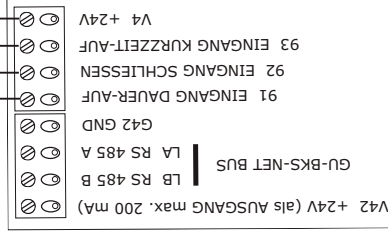

Flügel

Rahmen

Potentialfreier Wechsler
Handscharter oder Zeitschaltuhr

Ansteuerung über den Eingang Kurzzeit-AUF
Türöffnungszeit bei Impulsansteuerung ca. 2 s (nicht einstellbar).
Türöffnungszeit dauerhaft, solange das Ansteuersignal ansteht.

Ansteuerung über die Eingänge Schließen und Dauer AUF
Nach Ansteuerung des Eingang Schließen verriegelt die Tür nach dem schließen.
Nach Ansteuerung des Eingang DAUER AUF werden die Riegel und die Falle eingezogen und bleiben eingezogen bis der Eingang SCHLIESSEN angesteuert wird.

Description

SECUREconnect mit A-Öffner

Release No.	Level released	Scale	Modification	Size
Mod. No. G25697	Ver.		1	3
Draft	Draft	30.11.2011	Ju	Sheet
Replacement for			0-45967-LO-0-0	1/1