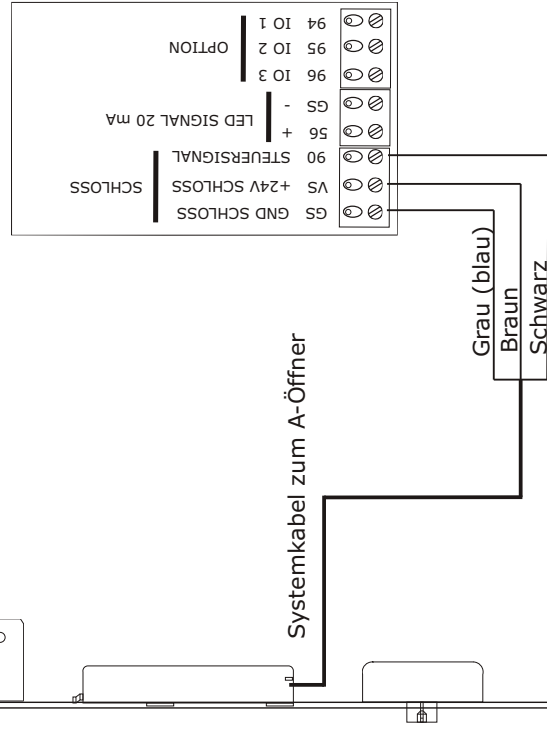

Flügel

Rahmen

Potentialfreier Wechsler
Handscharter oder Zeitschaltuhr

Ansteuerung über den Eingang Kurzzeit-AUF
Türöffnungszeit bei Impulsansteuerung ca. 2 s (nicht einstellbar).
Türöffnungszeit dauerhaft, solange das Ansteuersignal ansteht.

Ansteuerung über die Eingänge Schließen und Dauer AUF
Nach Ansteuerung des Eingang Schließen verriegelt die Tür nach dem schließen.
Nach Ansteuerung des Eingang DAUER AUF werden die Riegel und die Falle eingezogen und bleiben eingezogen bis der Eingang SCHLIESSEN angesteuert wird.

Description

SECUREconnect mit A-Öffner

Release No.	Level released	Scale	Modification	Size
Mod. No. G25697	Ver.		1	3
Draft	Draft	30.11.2011	Ju	Sheet
Replacement for			0-45967-LO-0-0	1/1